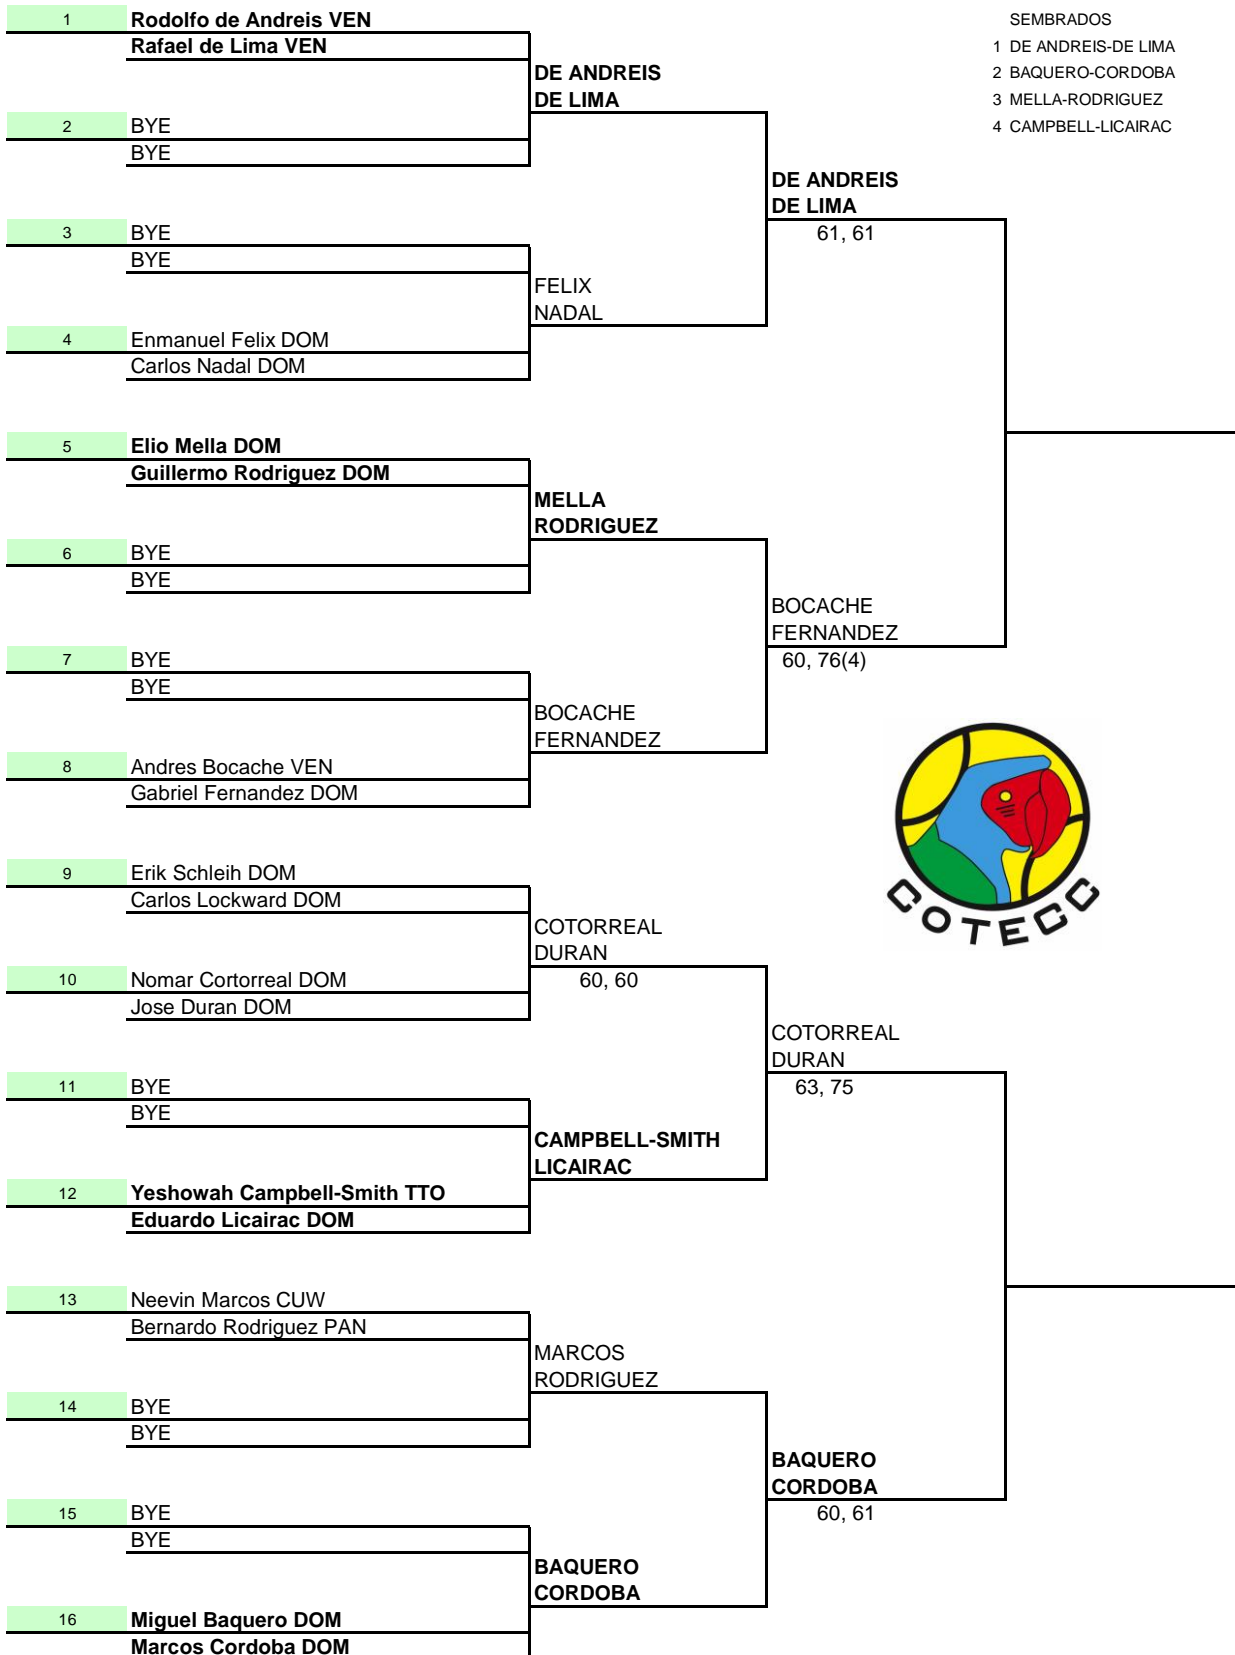

SEMBRADOS

1 Rafael DE LIMA VEN

2 Rodolfo DE ANDREIS VEN

3 Miguel BAQUERO DOM

4 Marcos CORDOBA DOM

REFEREE: Abel ALVAREZ

FECHA: Semana del 11 jul 2022

COPA MAIZ U14 - 2022

SEMBRADOS

1 Rozhkov - Sanchez

2 Castillo Macario-Cruz

COPA MAIZ U14 - 2022

Boys - Doubles MD

SEMRADOS

- 1 DE ANDREIS-DE LIMA
- 2 BAQUERO-CORDOBA
- 3 MELLA-RODRIGUEZ
- 4 CAMPBELL-LICAIRAC

COPA MAIZ U14 - 2022